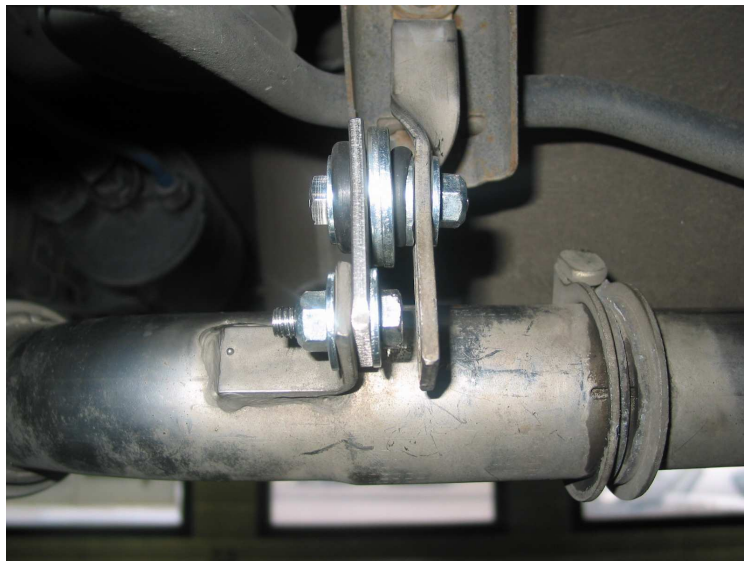

Erstellt:	02.02.2011	Änderungsstand	00
Ersteller:	Hofmann	Änderungsdatum:	-