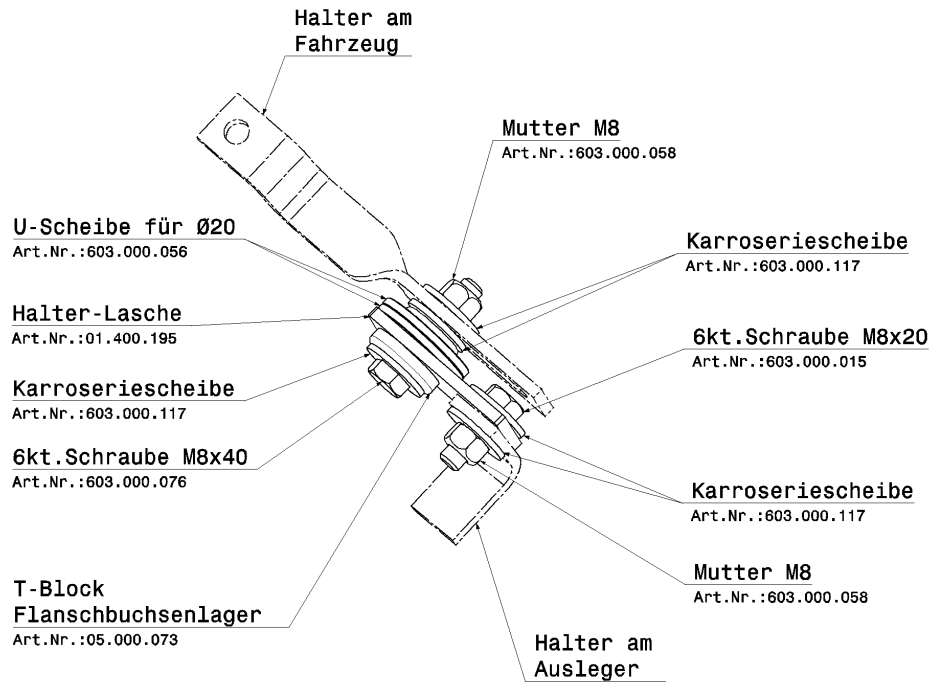

Erstellt:	02.02.2011	Änderungsstand	00
Ersteller:	Hofmann	Änderungsdatum:	-